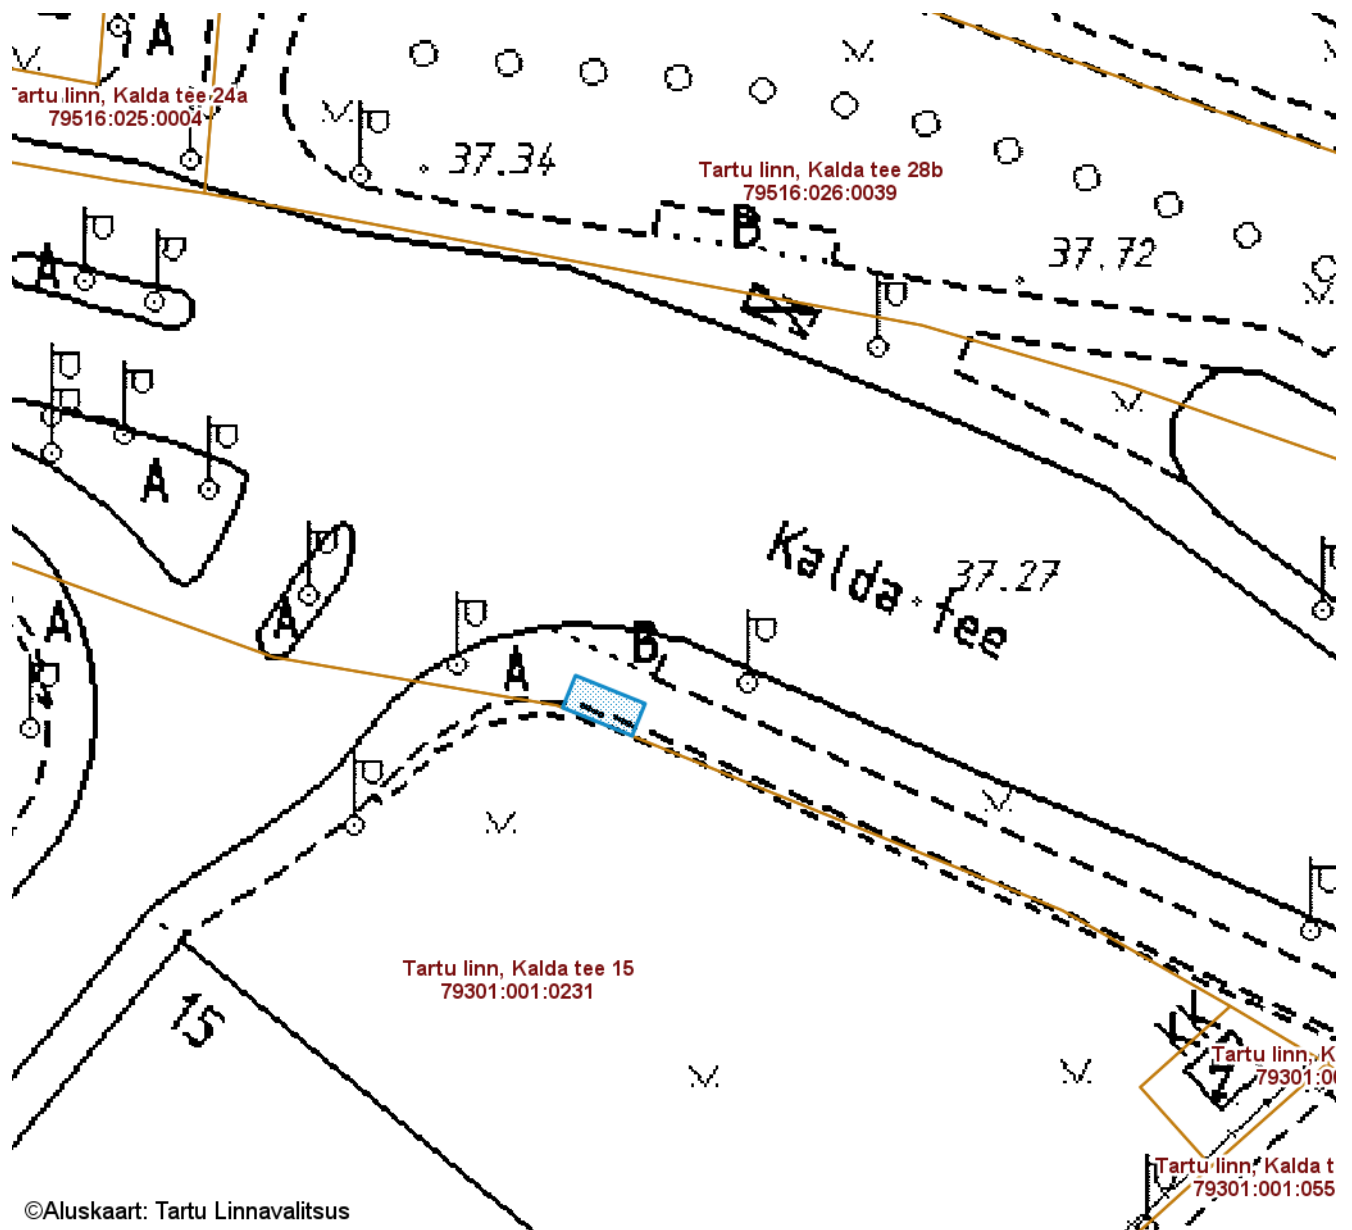

SUNDVALDUSE ALA ASENDIPLAAN

Tartu maakond, Tartu linn, Tartu linn, Kalda tee T13 (79301:001:0232)

M 1 : 500

©Aluskaart: Tartu Linnavalitsus

— Sundvalduse ala 11,0 m²
(0,4 kV maakaabelliin, liitumiskilp)

Sundvalduse ala koordinaadid

Nr	X	Y
1	6473436.48	661675.27
2	6473438.33	661670.69
3	6473440.45	661671.54
4	6473438.59	661676.13

Koostas: **Sandra Simson**